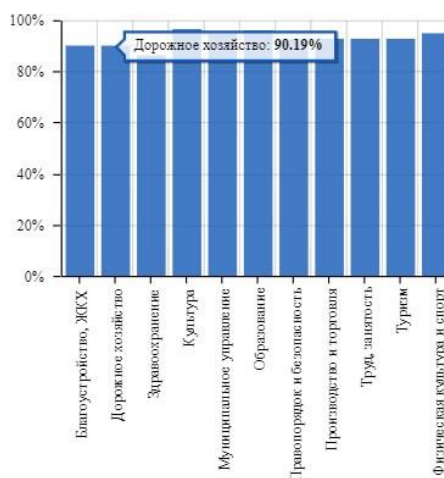

Общий рейтинг муниципальных образований Белгородской области¹

Общие оценки по выбранным критериям

Общий уровень удовлетворенности

Период голосования

От:

До:

Выбрать несколько месяцев

Включаемые критерии

- Благоустройство, ЖКХ
- Дорожное хозяйство
- Здравоохранение
- Культура
- Муниципальное управление
- Образование
- Правопорядок и безопасность
- Производство и торговля
- Труд, занятость
- Туризм
- Физическая культура и спорт