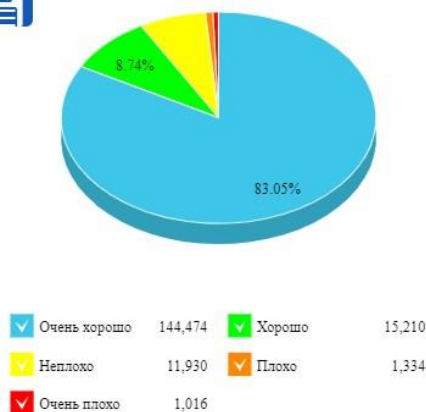

Общий рейтинг муниципальных образований Белгородской области¹

Общие оценки по выбранным критериям

Общий уровень удовлетворенности

Период голосования

От:

До:

Выбрать несколько месяцев

Включаемые критерии