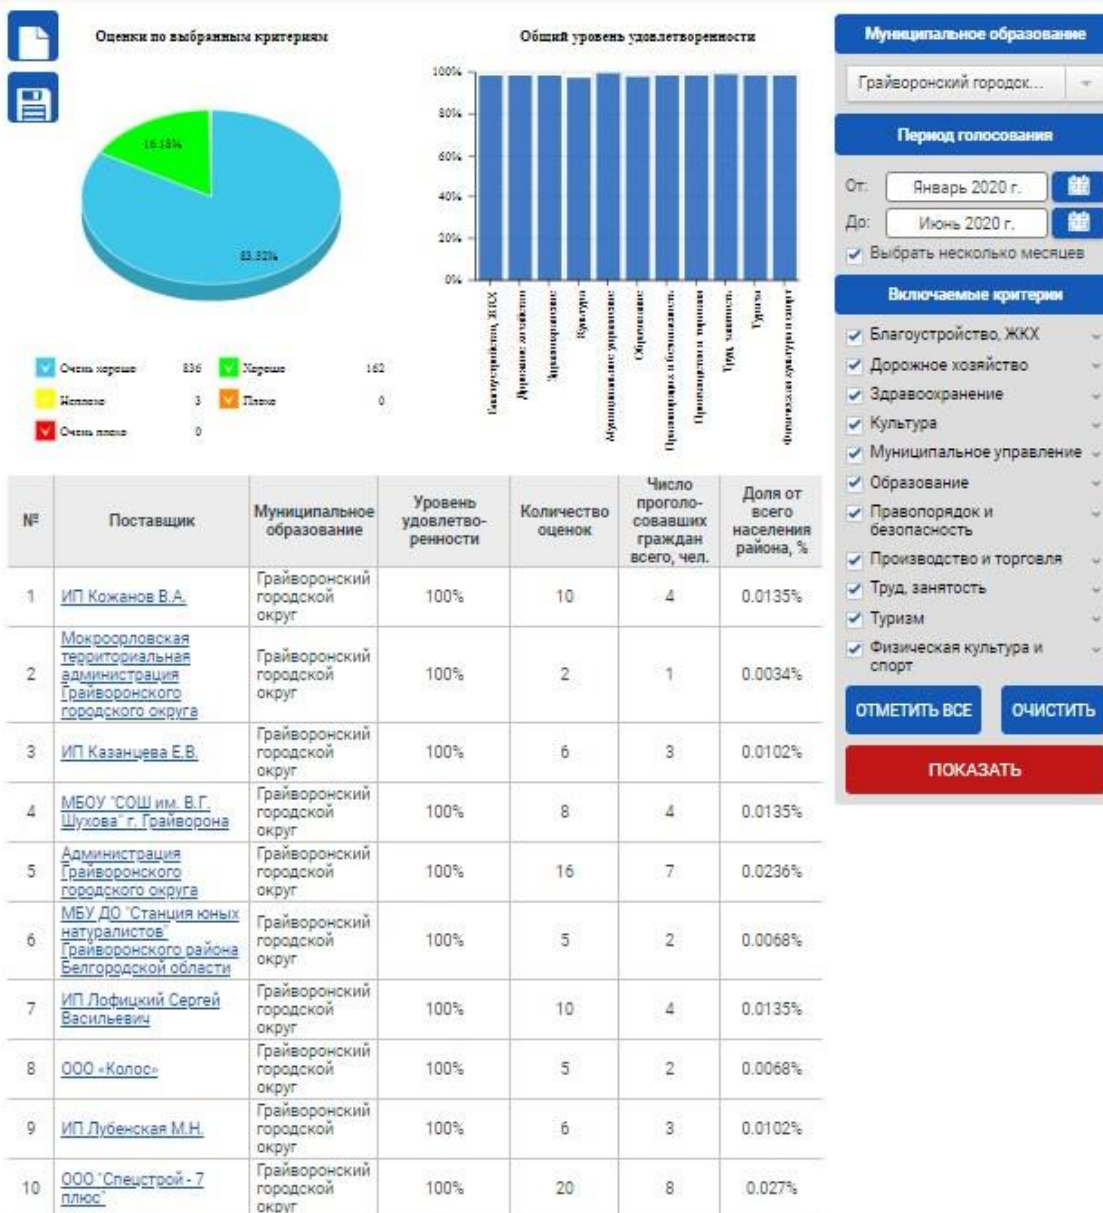

## Рейтинг поставщиков услуг Грайворонского городского округа

Результаты голосований / Рейтинги

1

11	<a href="#">Гора-Подольская территориальная администрация Грайворонского городского округа</a>	Грайворонский городской округ	100%	34	14	0.0472%
12	<a href="#">Новостроевская территориальная администрация Грайворонского городского округа</a>	Грайворонский городской округ	100%	6	3	0.0102%
13	<a href="#">Домашний зоопарк «Птичье царство»</a>	Грайворонский городской округ	100%	5	2	0.0068%
14	<a href="#">Безыменская территориальная администрация Грайворонского городского округа</a>	Грайворонский городской округ	100%	4	2	0.0068%
15	<a href="#">Головчинская сельская территория администрация Грайворонского городского округа</a>	Грайворонский городской округ	100%	6	3	0.0102%
16	<a href="#">Дунайская территориальная администрация Грайворонского городского округа</a>	Грайворонский городской округ	100%	8	4	0.0135%
17	<a href="#">МКУК "Грайворонская центральная районная библиотека им А.С. Пушкина"</a>	Грайворонский городской округ	100%	6	3	0.0102%
18	<a href="#">Гостиница «Агронаб» ООО "АГРОНАБ"</a>	Грайворонский городской округ	100%	5	2	0.0068%
19	<a href="#">Ивано-Лисичанская территориальная администрация Грайворонского городского округа</a>	Грайворонский городской округ	100%	6	3	0.0102%
20	<a href="#">Дорогощанская территориальная администрация Грайворонского городского округа</a>	Грайворонский городской округ	100%	2	1	0.0034%
21	<a href="#">Горьковская территориальная администрация Грайворонского городского округа</a>	Грайворонский городской округ	100%	2	1	0.0034%
22	<a href="#">ИП Китаева Е.С.</a>	Грайворонский городской округ	100%	5	2	0.0068%
23	<a href="#">МБУ ДО "Центр детского творчества" Грайворонского района Белгородской области</a>	Грайворонский городской округ	100%	5	2	0.0068%
24	<a href="#">МБОУ ДОД "Детская школа искусств № 1" г.Грайворона</a>	Грайворонский городской округ	100%	5	2	0.0068%
25	<a href="#">МБДОУ "Детский сад комбинированного вида "Капелька" города Грайворона</a>	Грайворонский городской округ	100%	6	3	0.0102%
26	<a href="#">МБДОУ "Головчинский детский сад комбинированного вида "Солнышко" Грайворонского района Белгородской области</a>	Грайворонский городской округ	100%	6	3	0.0102%
27	<a href="#">МБОУ "Новостроевская ООШ" Грайворонского района</a>	Грайворонский городской округ	100%	28	12	0.0405%