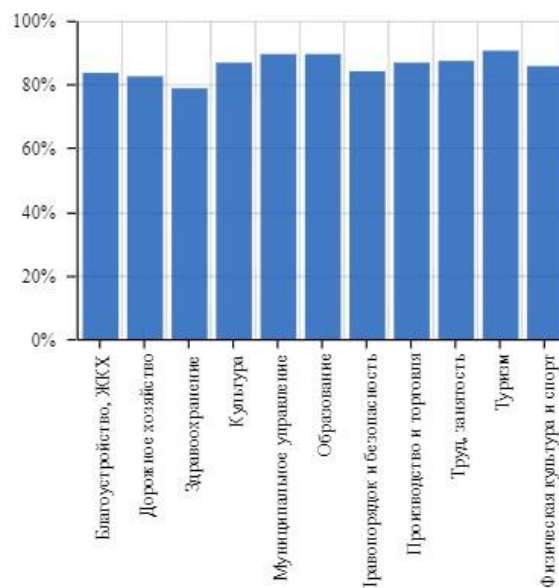

Рейтинг поставщиков услуг Грайворонского городского округа¹

Оценки по выбранным критериям

	Очень хорошо	693		Хорошо	176
	Неплохо	132		Плохо	5
	Очень плохо	6			

Общий уровень удовлетворенности

№	Поставщик	Муниципальное образование	Уровень удовлетворенности	Количество оценок	Число проголосовавших граждан всего, чел.	Доля от всего населения района, %
1	Администрация Новостроевского сельского поселения Грайворонского района	Грайворонский городской округ	100%	2	1	0%
2	МБДОУ "Детский сад комбинированного вида "Капелька" города Грайворона	Грайворонский городской округ	100%	6	3	0%
3	МБОУ "СОШ им. В.Г. Шухова" г. Грайворона	Грайворонский городской округ	100%	8	4	0%
4	ИП Соколовский Р.В.	Грайворонский городской округ	100%	18	8	0%
5	МБУ ДО "Центр детского творчества" Грайворонского района Белгородской области	Грайворонский городской округ	100%	5	2	0%
6	МБУ ДО "Станция юных натуралистов" Грайворонского района Белгородской области	Грайворонский городской округ	100%	25	10	0%
7	МБОУ ДОД "Головчинская детская школа искусств" Грайворонского района	Грайворонский городской округ	100%	5	2	0%
8	ИП Дуброва Н.А.	Грайворонский городской округ	100%	5	2	0%
9	ИП Заднепрянская Наталья Александровна	Грайворонский городской округ	100%	5	2	0%
10	Администрация Безыменского сельского поселения Грайворонского района	Грайворонский городской округ	100%	4	2	0%