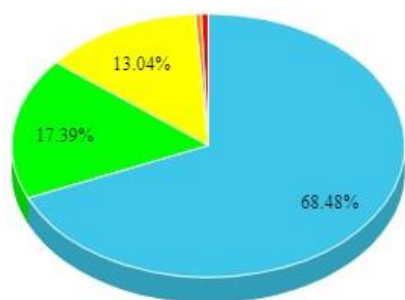

Рейтинг поставщиков услуг Грайворонского городского округа¹

Оценки по выбранным критериям

	Очень хорошо	693		Хорошо	176
	Неплохо	132		Плохо	5
	Очень плохо	6			

Общий уровень удовлетворенности

№	Поставщик	Муниципальное образование	Уровень удовлетворенности	Количество оценок	Число проголосовавших граждан всего, чел.	Доля от всего населения района, %
1	Администрация Новостроевского сельского поселения Грайворонского района	Грайворонский городской округ	100%	2	1	0%
2	МБДОУ "Детский сад комбинированного вида "Капелька" города Грайворона	Грайворонский городской округ	100%	6	3	0%
3	МБОУ "СОШ им. В.Г. Шухова" г. Грайворона	Грайворонский городской округ	100%	8	4	0%
4	ИП Соколовский Р.В.	Грайворонский городской округ	100%	18	8	0%
5	МБУ ДО "Центр детского творчества" Грайворонского района Белгородской области	Грайворонский городской округ	100%	5	2	0%
6	МБУ ДО "Станция юных натуралистов" Грайворонского района Белгородской области	Грайворонский городской округ	100%	25	10	0%
7	МБОУ ДОД "Головчинская детская школа искусств" Грайворонского района	Грайворонский городской округ	100%	5	2	0%
8	ИП Дуброва Н.А.	Грайворонский городской округ	100%	5	2	0%
9	ИП Заднепрянская Наталья Александровна	Грайворонский городской округ	100%	5	2	0%
10	Администрация Безыменского сельского поселения Грайворонского района	Грайворонский городской округ	100%	4	2	0%