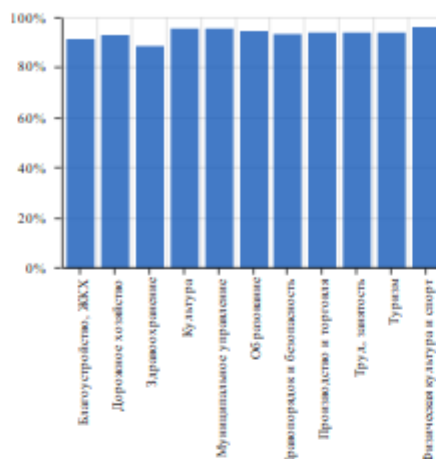

Общий рейтинг муниципальных образований Белгородской области

Общие оценки по выбранным критериям

<input checked="" type="checkbox"/>	Очень хорошо	394,734	<input checked="" type="checkbox"/>	Хорошо	46,800
<input checked="" type="checkbox"/>	Неплохо	27,846	<input checked="" type="checkbox"/>	Плохо	3,485
<input checked="" type="checkbox"/>	Очень плохо	2,118			

Общий уровень удовлетворенности

Период голосования

От:

До:

Выбрать несколько месяцев

Включаемые критерии

- Благоустройство, ЖКХ
- Дорожное хозяйство
- Здравоохранение
- Культура
- Муниципальное управление
- Образование
- Правопорядок и безопасность
- Производство и торговля
- Труд, занятость
- Туризм
- Физическая культура и спорт