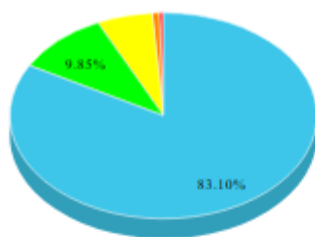

Общий рейтинг муниципальных образований Белгородской области

Общие оценки по выбранным критериям

<input checked="" type="checkbox"/>	Очень хорошо	394,734	<input checked="" type="checkbox"/>	Хорошо	46,800
<input checked="" type="checkbox"/>	Неплохо	27,846	<input checked="" type="checkbox"/>	Плохо	3,485
<input checked="" type="checkbox"/>	Очень плохо	2,118			

Общий уровень удовлетворенности

Период голосования

От:

До:

Выбрать несколько месяцев

Включаемые критерии

- Благоустройство, ЖКХ
- Дорожное хозяйство
- Здравоохранение
- Культура
- Муниципальное управление
- Образование
- Правопорядок и безопасность
- Производство и торговля
- Труд, занятость
- Туризм
- Физическая культура и спорт