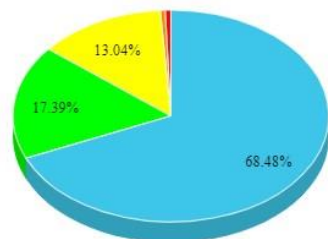

Рейтинг поставщиков услуг Грайворонского городского округа¹

Оценки по выбранным критериям

<input checked="" type="checkbox"/>	Очень хорошо	693	<input checked="" type="checkbox"/>	Хорошо	176
<input checked="" type="checkbox"/>	Неплохо	132	<input checked="" type="checkbox"/>	Плохо	5
<input checked="" type="checkbox"/>	Очень плохо	6			

Общий уровень удовлетворенности

№	Поставщик	Муниципальное образование	Уровень удовлетворенности	Количество оценок	Число проголосовавших граждан всего, чел.	Доля от всего населения района, %
1	Новостроевская территориальная администрация Грайворонского городского округа	Грайворонский городской округ	100%	2	1	0%
2	МБДОУ "Детский сад комбинированного вида "Капелька" города Грайворона	Грайворонский городской округ	100%	6	3	0%
3	МБОУ "СОШ им. В.Г. Шухова" г. Грайворона	Грайворонский городской округ	100%	8	4	0%
4	ИП Соколовский Р.В.	Грайворонский городской округ	100%	18	8	0%
5	МБУ ДО "Центр детского творчества" Грайворонского района Белгородской области	Грайворонский городской округ	100%	5	2	0%
6	МБУ ДО "Станция юных натуралистов" Грайворонского района Белгородской области	Грайворонский городской округ	100%	25	10	0%
7	МБОУ ДОД "Головчинская детская школа искусств" Грайворонского района	Грайворонский городской округ	100%	5	2	0%
8	ИП Дуброва Н.А.	Грайворонский городской округ	100%	5	2	0%
9	ИП Заднепрянская Наталья Александровна	Грайворонский городской округ	100%	5	2	0%