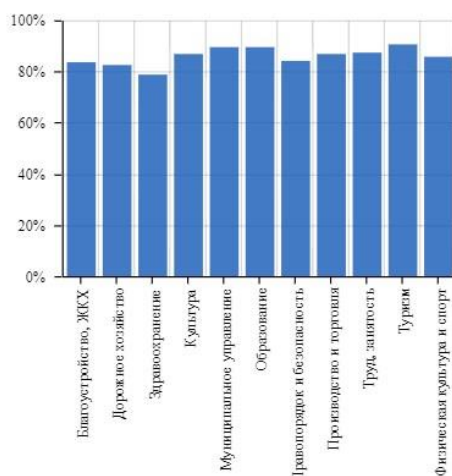

Рейтинг поставщиков услуг Грайворонского городского округа¹

Оценки по выбранным критериям

<input checked="" type="checkbox"/>	Очень хорошо	693	<input checked="" type="checkbox"/>	Хорошо	176
<input checked="" type="checkbox"/>	Неплохо	132	<input checked="" type="checkbox"/>	Плохо	5
<input checked="" type="checkbox"/>	Очень плохо	6			

Общий уровень удовлетворенности

№	Поставщик	Муниципальное образование	Уровень удовлетворенности	Количество оценок	Число проголосовавших граждан всего, чел.	Доля от всего населения района, %
1	Новостроевская территориальная администрация Грайворонского городского округа	Грайворонский городской округ	100%	2	1	0%
2	МБДОУ "Детский сад комбинированного вида "Капелька" города Грайворона	Грайворонский городской округ	100%	6	3	0%
3	МБОУ "СОШ им. В.Г. Шухова" г. Грайворона	Грайворонский городской округ	100%	8	4	0%
4	ИП Соколовский Р.В.	Грайворонский городской округ	100%	18	8	0%
5	МБУ ДО "Центр детского творчества" Грайворонского района Белгородской области	Грайворонский городской округ	100%	5	2	0%
6	МБУ ДО "Станция юных натуралистов" Грайворонского района Белгородской области	Грайворонский городской округ	100%	25	10	0%
7	МБОУ ДОД "Головчинская детская школа искусств" Грайворонского района	Грайворонский городской округ	100%	5	2	0%
8	ИП Дуброва Н.А.	Грайворонский городской округ	100%	5	2	0%
9	ИП Заднепрянская Наталья Александровна	Грайворонский городской округ	100%	5	2	0%